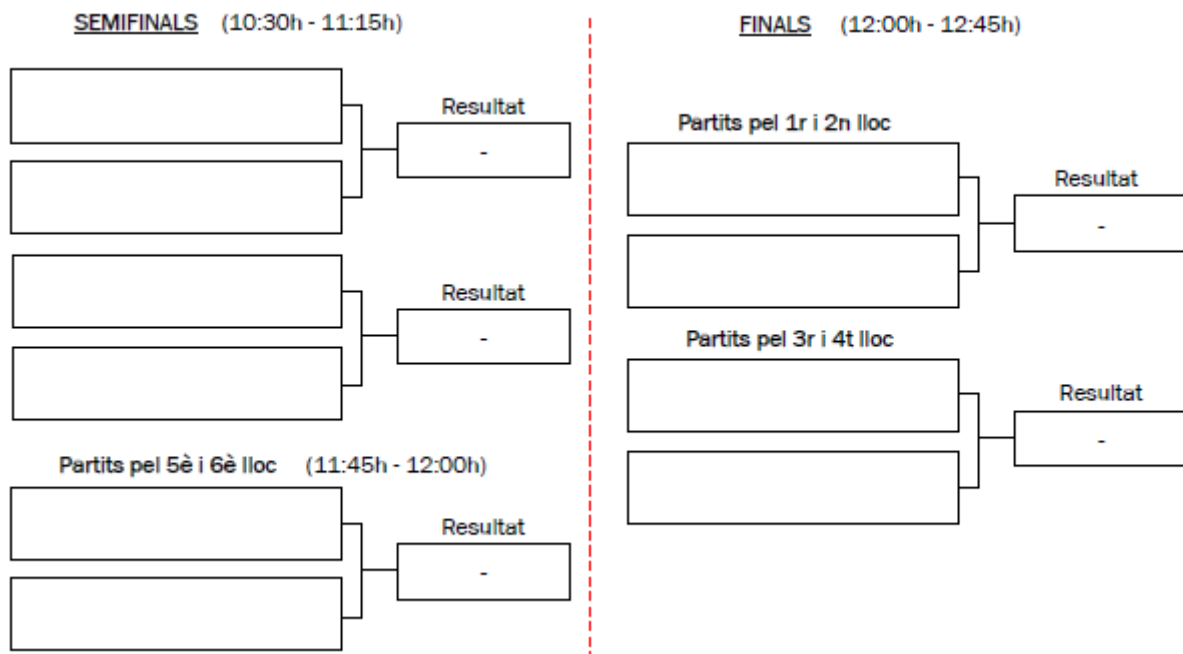

VÒLEI

JOCΣ ΣMPORION

FIGUERES 2014

JOCΣ ESPORTIUS ESCOLARS DE LES COMARQUES GIRONINES
31 DE MAIG

ELS JOCS EMPORION AMB LA CAMPANYA:

CATEGORIA BENJAMÍ

1a fase

HORARI	GRUP 1 (pista 1)	GRUP 2 (pista 2)
09:15h - 09:35h	EEM Caldes Malavella CV St. Pere Pescador	CV Olot "B" CV Figueres
09:40h - 10:00h	CV Olot "A" EEM Caldes Malavella	Patufetes Bordils CV Olot "B"
10:05h - 10:25h	CV St. Pere Pescador CV Olot "A"	CV Figueres Patufetes Bordils

2a fase

Els horaris **aproximat**s que es preveuen per a la celebració de la 2a fase són:

* Pel bon funcionament de la competició, preguem que els equips arribin a la instal·lació puntualment 30 minuts abans de l'hora d'inici dels partits.