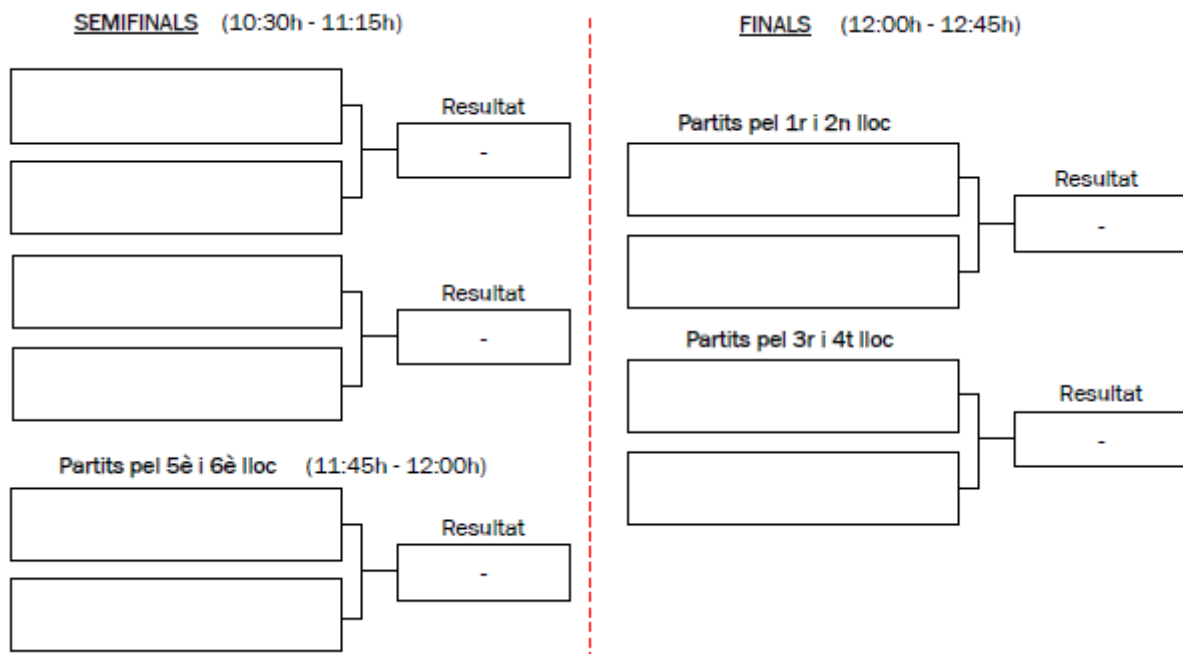

CATEGORIA ALEVÍ

1a fase

HORARI	GRUP 1 (pista 3)	GRUP 2 (pista 4)
09:15h - 09:35h	CV St. Pere Pescador Handbol Bordils	CV Figueres CV Lloret
09:40h - 10:00h	Handbol Bordils CV Olot "B"	CV Lloret CV Olot "A"
10:05h - 10:25h	CV Olot "B" CV St. Pere Pescador	CV Olot "A" CV Figueres

2a fase

Els horaris **aproximat**s que es preveuen per a la celebració de la 2a fase són:

* Pel bon funcionament de la competició, preguem que els equips arribin a la instal·lació puntualment 30 minuts abans de l'hora d'inici dels partits.