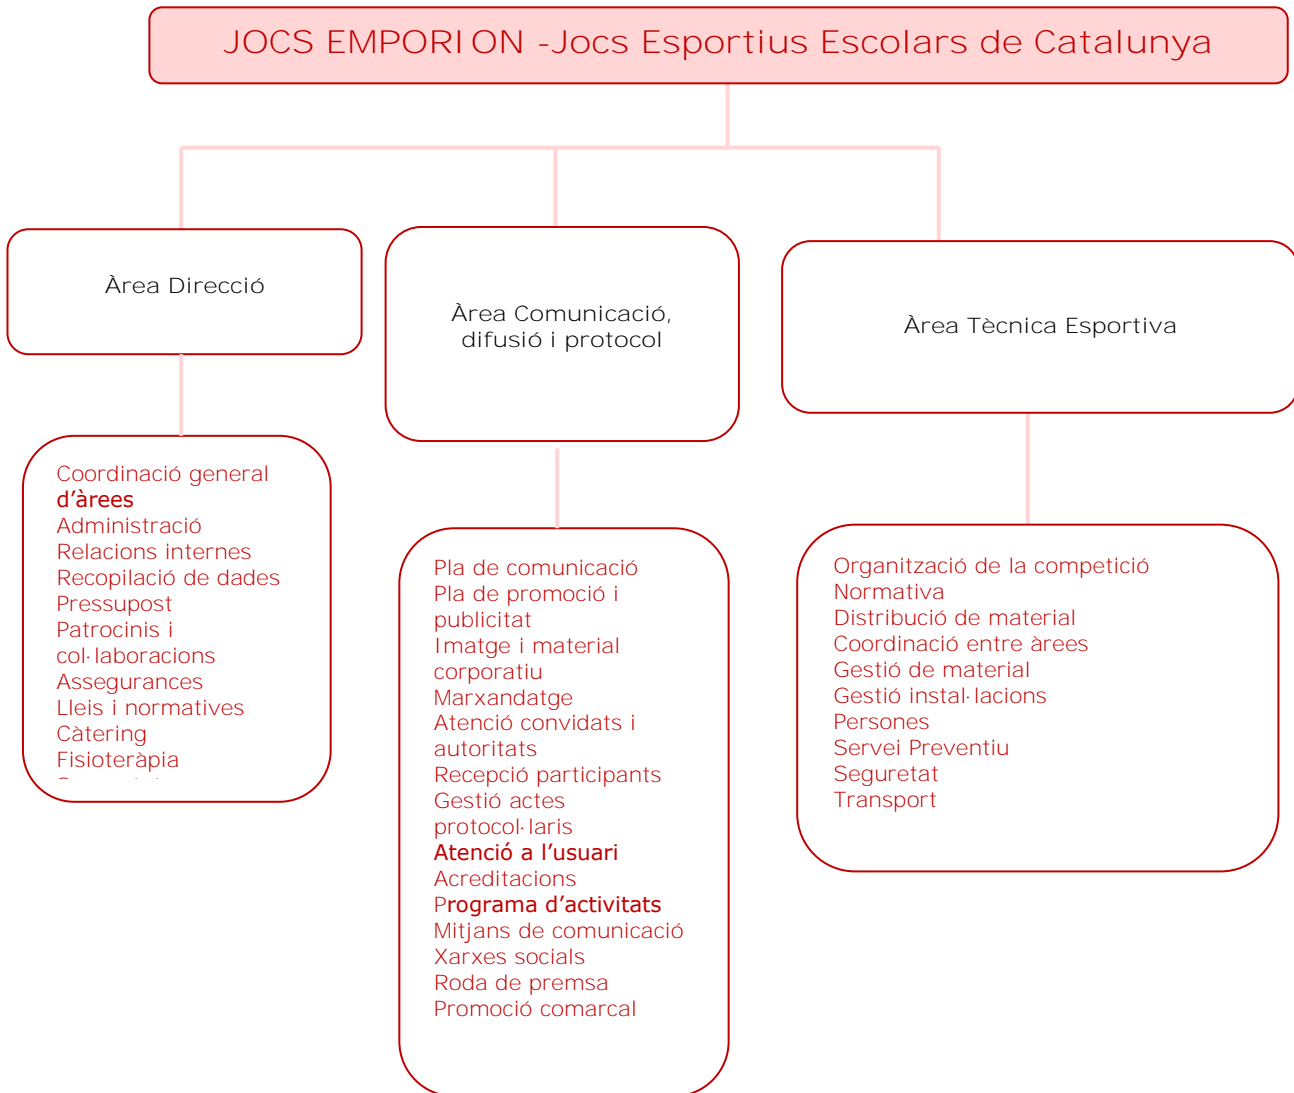

Jocs Esportius Escolars de Catalunya

Finals territorials de Girona

1.6 EL PLA DE L'ESTANY I L'ESPORT

El Pla de l'Estany és una de les comarques més petites de Catalunya. Situada a l'entorn de l'estany de Banyoles, combina les zones rurals, que mantenen una important activitat agrícola i ramadera, amb espais urbans, on predominen els sectors dels serveis i de la indústria. Localitzada geogràficament al centre de la demarcació de Girona, és un lloc de pas entre la Costa Brava i els Pirineus.