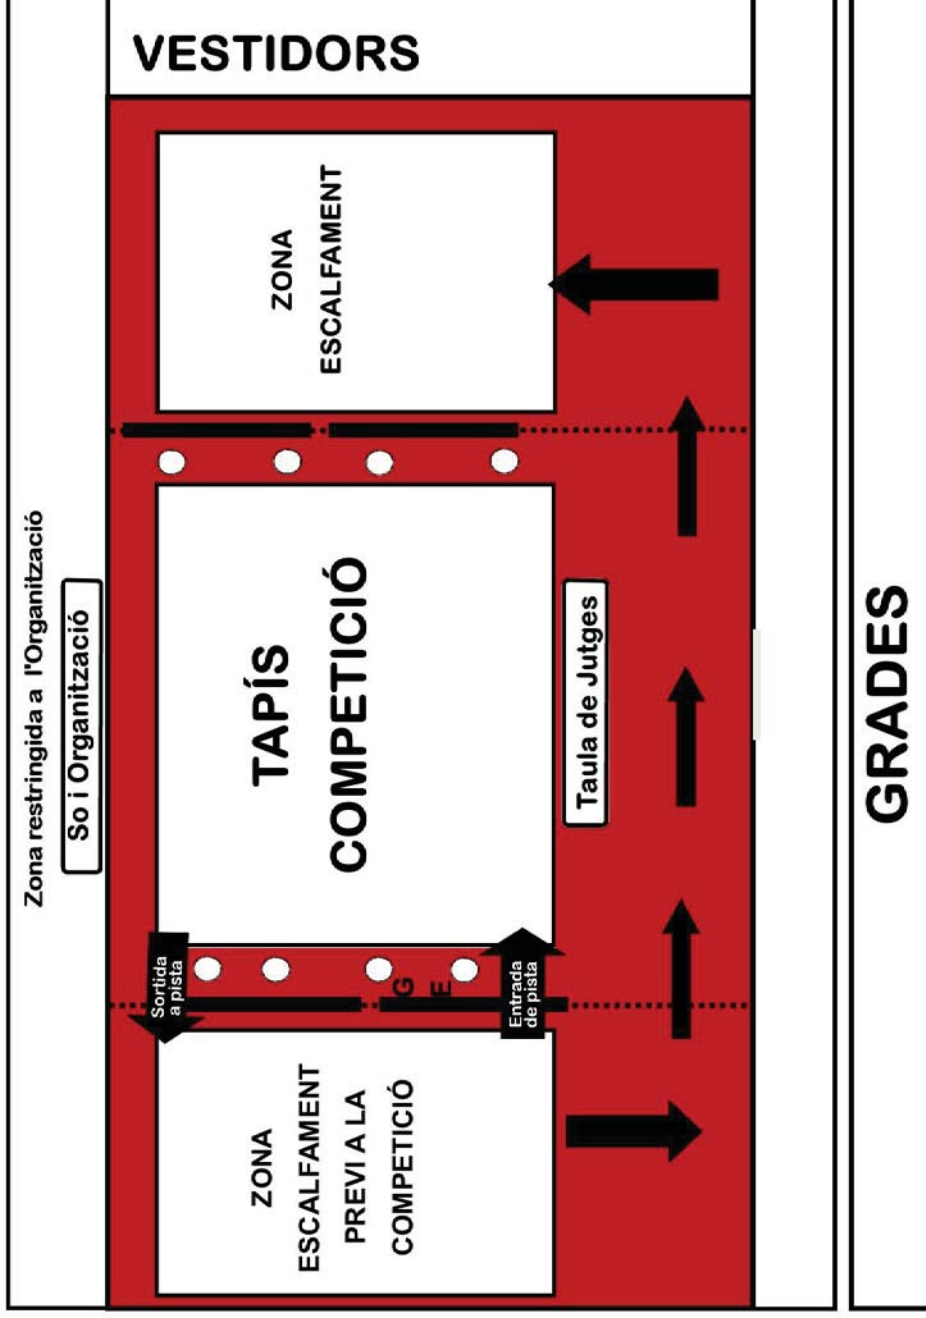

Pavelló Municipal d'Esports de Ripoll

Amb finalitats d'informar de la celebració dels Jocs Emporion, i deixar-ne constància gràfica, els organitzadors ens proposem realitzar un reportatge fotogràfic que es difondrà parcialment des del lloc web <http://locsemporion.ddgi.cat>. En aquest sentit agrairiem ens indiquin si en el cas d'algun dels participants s'ha manifestat reserva o oposició a la captació i difusió de la seva imatge personal. En qualsevol cas, amb posterioritat a la difusió de les fotografies, en qualsevol moment els representants legals dels participants podran manifestar la seva oposició a la difusió, oposició que seria atesa de forma immediata.