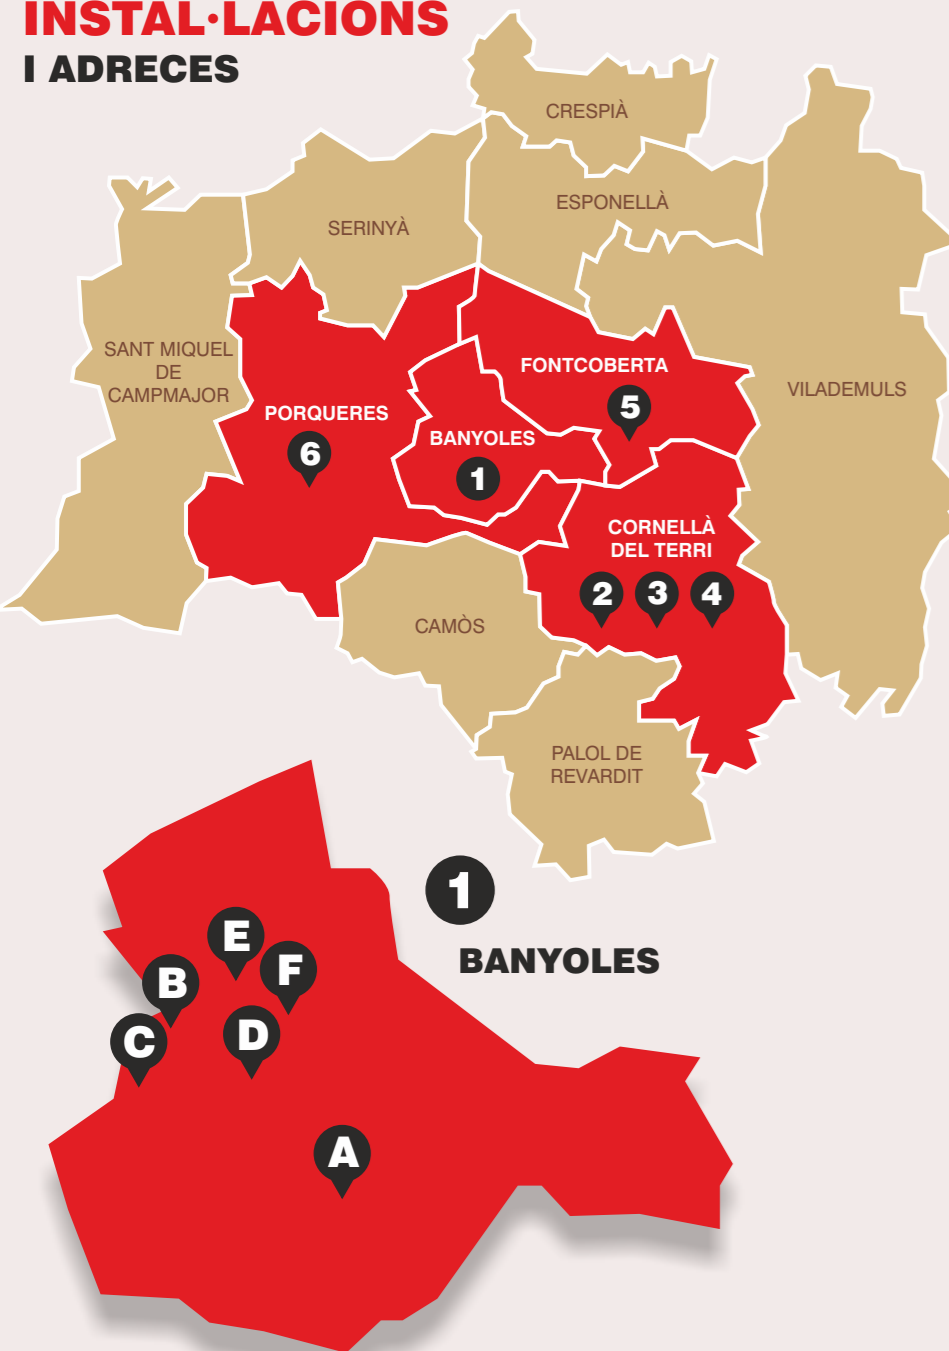

INSTAL·LACIONS I ADRECES

- **1 BANYOLES**
  A CENTRE DE TECNIFICACIÓ ESPORTIVA DE LA FARGA
  Pg. Mas Riera, 22
  17820 - Banyoles
  Tel. 972 581 344
  Activitats que s'hi desenvoluparan: **HOQUEI PATINS, BÀSQUET I HANDBOL**
- **B CLUB NATACIÓ BANYOLES**
  Pg. Antoni Gaudí, 3
  17820 - Banyoles
  Tel. 972 570 859
  Activitats que s'hi desenvoluparan: **NATACIÓ**
- **C ESTADI MIQUEL COROMINA I MORATÓ**
  Pg. Dalmau, s/n
  17820 - Banyoles
  Tel. 972 575 604
  Activitats que s'hi desenvoluparan: **FUTBOL 7**
- **D MUSEU DARDER DE BANYOLES**
  Plaça dels Estudis, 2
  17820 - Banyoles
  Tel. 972 574 467
  Activitats que s'hi desenvoluparan: **1r SEMINARI D'EDUCACIÓ I OLIMPISME**
- **E PARC DE LA DRAGA**
  Pg. de la Draga, s/n
  17820 - Banyoles
  Activitats que s'hi desenvoluparan: **TROBADA ESPORTIVA DE GENT GRAN, MULTIESPORT/ CROS I FESTIVAL FUTBOLNET**
- **F PAVELLÓ ESPORTIU DE LA DRAGA**
  Parc de la Draga, s/n
  17820 - Banyoles
  Tel. 972 582 000
  Activitats que s'hi desenvoluparan: **HIP-HOP, GALA DEL PROGRAMA «VALORS EN ACCIÓ»**

- **2 CORNELLÀ DEL TERRI**
  CAMP DE FUTBOL MUNICIPAL DE CORNELLÀ DEL TERRI
  Pg. Onze de Setembre, s/n
  17844 - Cornellà del Terri
  Tel. 972 594 120
  Activitats que s'hi desenvoluparan: **FUTBOL 7**
- **3 PAVELLÓ POLIESPORTIU DE CORNELLÀ DEL TERRI**
  Ctra. Medinyà, s/n
  17844 - Cornellà del Terri
  Tel. 972 594 532
  Activitats que s'hi desenvoluparan: **JUDO I FUTBOL 5**
- **4 PISTA POLIESPORTIVA EXTERIOR ESCOLA VALL DEL TERRI**
  Av. Girona, s/n
  17844 - Cornellà del Terri
  Tel. 972 594 001
  Activitats que s'hi desenvoluparan: **MULTIESPORT**
- **5 FONTCOBERTA**
  PAVELLÓ MUNICIPAL DE FONTCOBERTA
  Av. de la Pedrera, 12
  17833 - Fontcoberta
  Activitats que s'hi desenvoluparan: **GIMNÀSTICA RÍTMICA I PATINATGE ARTÍSTIC**
- **6 PORQUERES**
  PAVELLÓ MUNICIPAL D'ESPORTS DE PORQUERES
  C. Montseny, 17
  17834 - Porqueres
  Tel. 972 581 807
  Activitats que s'hi desenvoluparan: **VOLEIBOL I GIMNÀSTICA ARTÍSTICA**

DESCRIPCIÓ DE LES ACTIVITATS